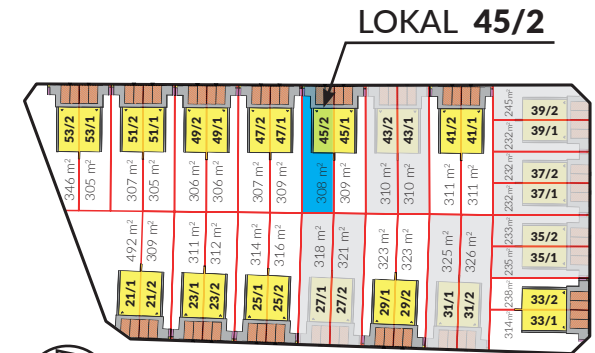

RZUT PARTERU

Kondygnacja	Numer pom.	Nazwa pomieszczenia	Pow. użytkowa
Poziom 0	01	przedśionek	4,91
Poziom 0	02	kuchnia	11,07
Poziom 0	04	wc	2,26
Poziom 0	05	pokój dzienny	29,67
Poziom 0	06	pom. gospodarcze	1,79
Poziom 0	06a	pom. gospodarcze 1.40-2.20	0,38
Poziom 0	07	pom. gospodarcze pon. 1.40	0,00
			50,08 m ²

RZUT PIĘTRA

Kondygnacja	Numer pom.	Nazwa pomieszczenia	Pow. użytkowa
Poziom +1	08	korytarz	6,21
Poziom +1	09	pokój 3	14,62
Poziom +1	10	łazienka	6,13
Poziom +1	11	pokój	14,44
Poziom +1	12	pokój	9,12
			50,52 m ²

Suma powierzchni użytkowej: 100,60 m²
 Udział w działce wspólnej: 308 m²

SWARZĘDZ JASIN

OS. SZAFIOWE ETAP IV LOKAL 45/2

SOULBUD

www.domy-swarzedz.pl