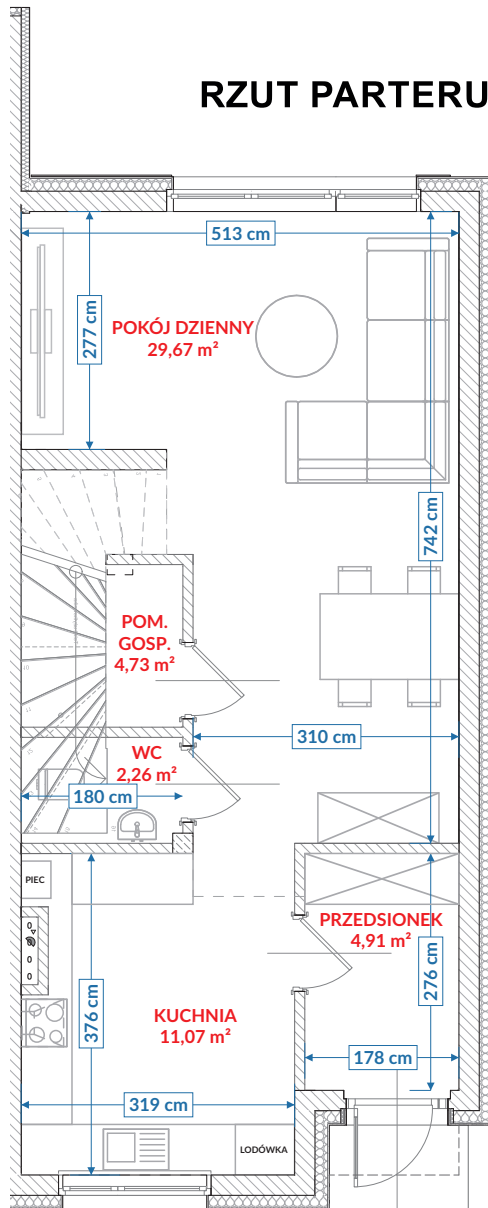

RZUT PARTERU

Kondygnacja	Numer pom.	Nazwa pomieszczenia	Pow. użytkowa
Poziom 0	01	przedśionek	4,91
Poziom 0	02	kuchnia	11,07
Poziom 0	04	wc	2,26
Poziom 0	05	pokój dzienny	29,67
Poziom 0	06	pom. gospodarcze	1,79
Poziom 0	06a	pom. gospodarcze 1.40-2.20	0,38
Poziom 0	07	pom. gospodarcze pon. 1.40	0,00
			50,08 m ²

RZUT PIĘTRA

Kondygnacja	Numer pom.	Nazwa pomieszczenia	Pow. użytkowa
Poziom +1	08	korytarz	6,21
Poziom +1	09	pokój 3	14,62
Poziom +1	10	łazienka	6,13
Poziom +1	11	pokój	14,44
Poziom +1	12	pokój	9,12
			50,52 m ²

Suma powierzchni użytkowej: 100,60 m²
 Udział w działce wspólnej: 308 m²

SWARZĘDZ JASIN

OS. SZAFIOWE ETAP IV LOKAL 45/2

SOULBUD

www.domy-swarzedz.pl