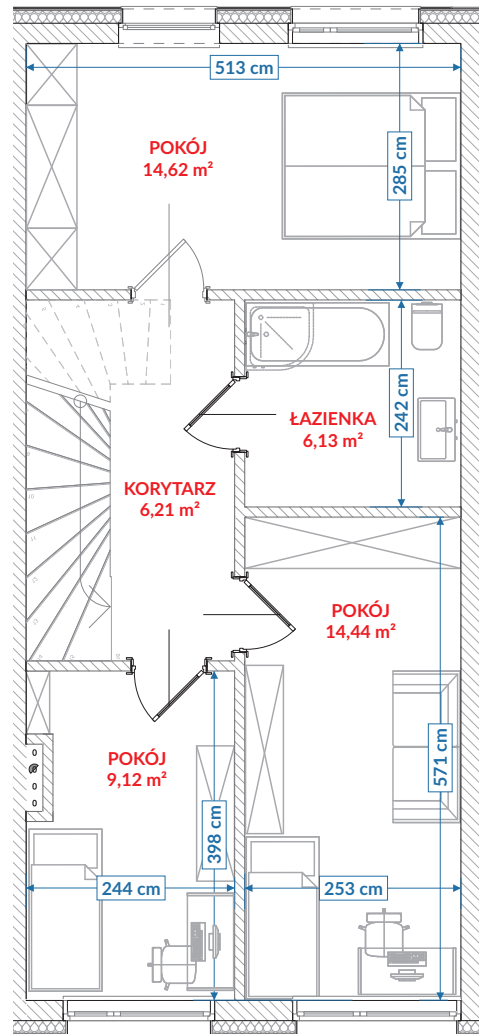

RZUT PARTERU

Kondygnacja	Numer pom.	Nazwa pomieszczenia	Pow. użytkowa
Poziom 0	01	przedśionek	4,91
Poziom 0	02	kuchnia	11,07
Poziom 0	04	wc	2,26
Poziom 0	05	pokój dzienny	29,67
Poziom 0	06	pom. gospodarcze	1,79
Poziom 0	06a	pom. gospodarcze 1.40-2.20	0,38
Poziom 0	07	pom. gospodarcze pon. 1.40	0,00
			50,08 m ²

RZUT PIĘTRA

Kondygnacja	Numer pom.	Nazwa pomieszczenia	Pow. użytkowa
Poziom +1	08	korytarz	6,21
Poziom +1	09	pokój 3	14,62
Poziom +1	10	łazienka	6,13
Poziom +1	11	pokój	14,44
Poziom +1	12	pokój	9,12
			50,52 m ²

Suma powierzchni użytkowej: 100,60 m²
 Udział w działce wspólnej: 308 m²

SWARZĘDZ JASIN

OS. SZAFIOWE ETAP IV LOKAL 45/2

SOULBUD

www.domy-swarzedz.pl